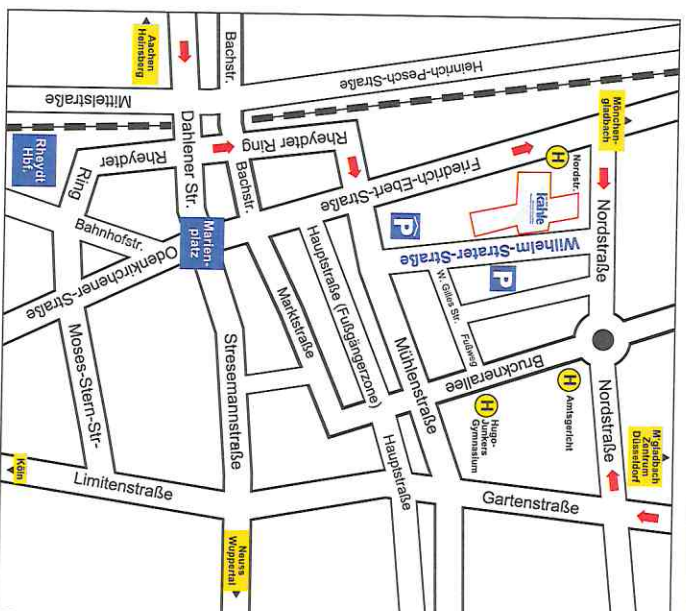

**Verbindung mit öffentlichen Verkehrsmitteln:**  
001 und 002 bis Haltestelle Nordstraße  
019 bis Haltestelle Amtsgericht Rheydt  
Bahn bis Rheydt oder Mönchengladbach Hbf

*Der richtige Weg in  
Ihre berufliche Zukunft*