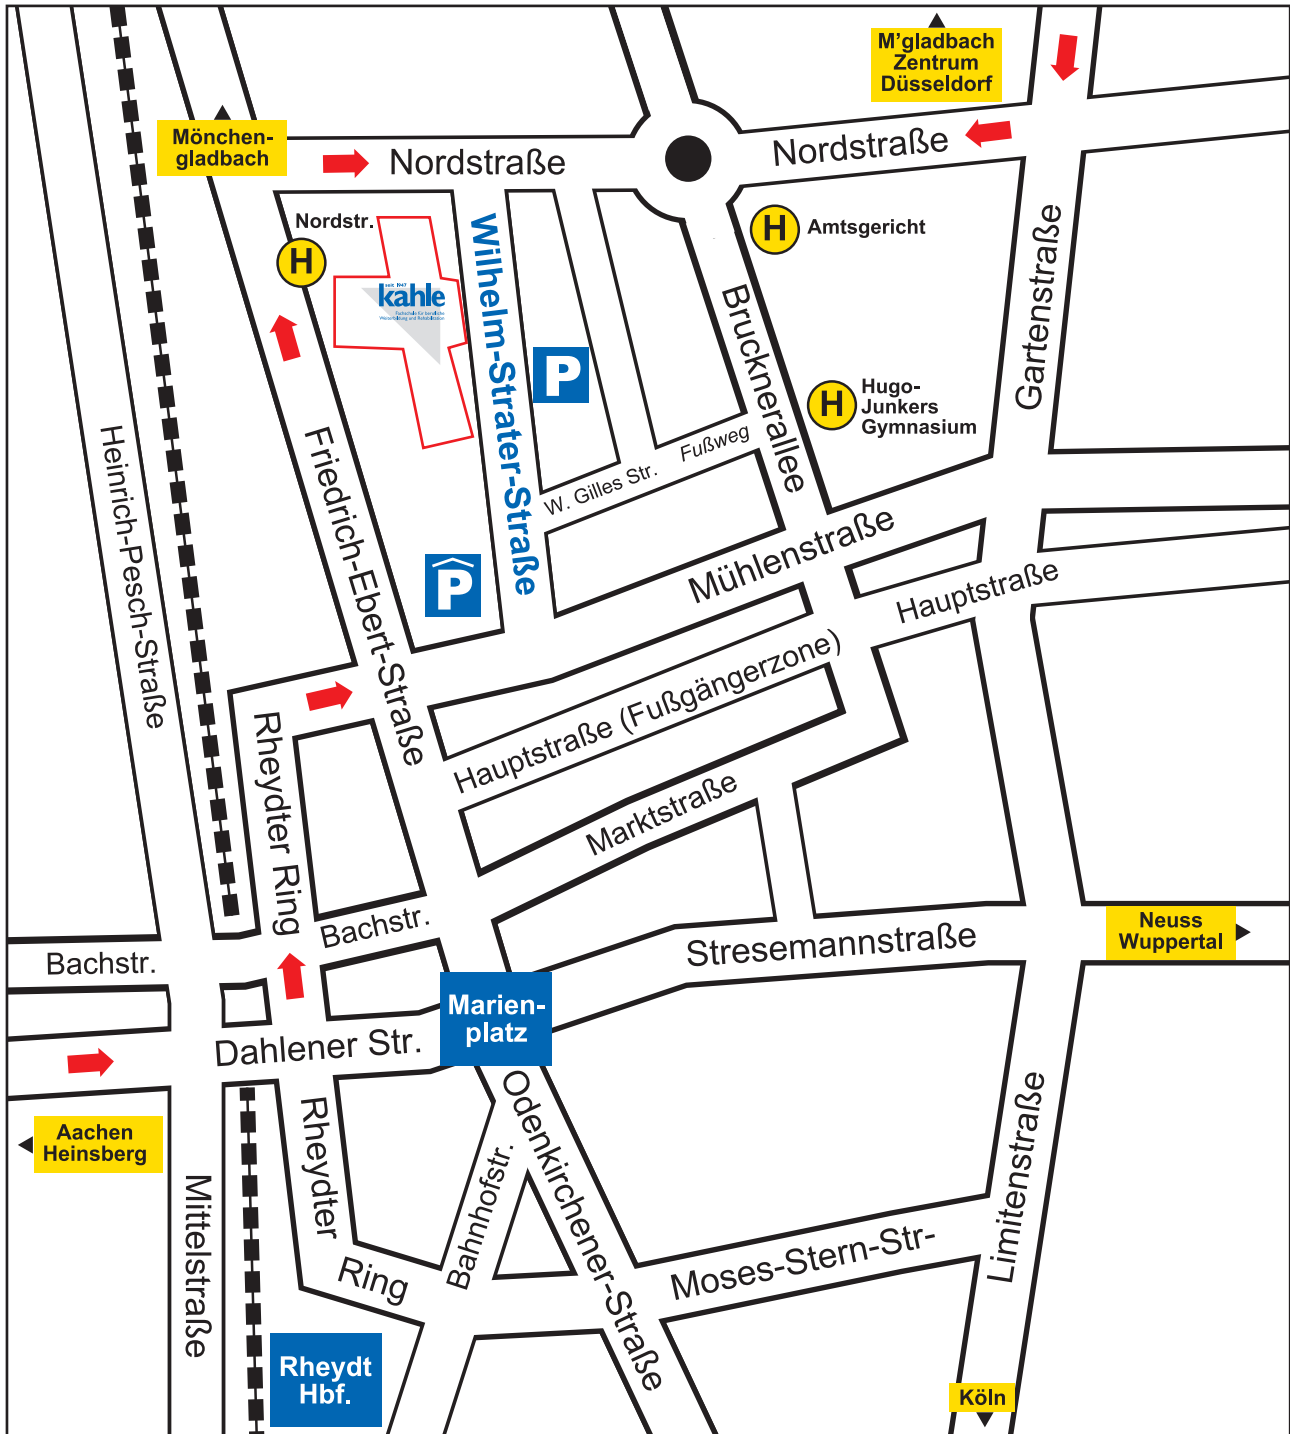

A61, Ausfahrt Mönchengladbach-Rheydt, Ausfahrt Nr. 12

- Abbiegen auf L370\Stadtwaldstraße in Richtung Mönchengladbach-Rheydt
- Nach 3,35 km (in ca. 7 min) in Mönchengladbach links abbiegen auf B230 / B59\Wilhelm-Schiffer-Straße / Rheydter Ring
- Sie fahren weiter über den Rheydter Ring auf die Friedrich-Ebert-Straße
- Von der Friedrich-Ebert-Straße biegen sie rechts ab auf die Nordstraße
- Nach 90 m rechts abbiegen auf die Wilhelm-Strater-Straße

A52, Ausfahrt Mönchengladbach-Nord, Ausfahrt Nr. 8

- Ausfahrt Anschlussstelle Mönchengladbach-Nord /Miersen von A52 Richtung Mönchengladbach, weiter auf L 116/Kaldenkirchener Straße
- Der Kaldenkirchener Straße ca. 4 km folgen, geht nachher auf die Bismarckstraße über
- Nach 620 m (in ca. 1 min.) vor der Eisenbahnunterführung (auf der linken Seite Gebäude der Stadtparkasse) rechts abbiegen auf die Rathenaustraße, Richtung Rheydt / Hochschule
- Rathenaustraße weiter folgen, geht in die Theodor-Heuss-Straße über und diese wird zur Gartenstraße. Unterwegs passieren Sie auf der linken Seite das Möbelhaus Schaffrath, danach biegen Sie an der zweiten Ampel rechts ab in die Nordstraße
- Sie fahren auf den Kreisverkehr zu, weiter gerade aus. Die zweite Straße fahren Sie links in die Wilhelm-Strater-Straße

Für Ihre persönliche Routenplanung empfehlen wir den Routenplaner

www.ViaMichelin.de

seit 1947
Kahle

Fachschule für berufliche
Weiterbildung und Rehabilitation

Kahle · Fachschule für berufliche Weiterbildung und Rehabilitation

Wilhelm-Strater-Straße 79 · 41236 Mönchengladbach · Telefon 0 21 66-123-0

Sie sind auf dem richtigen Weg

Verbindung mit öffentlichen Verkehrsmitteln:

001 und 002 bis Haltestelle Nordstraße

019 bis Haltestelle Hugo-Junkers-Gymnasium oder Amtsgericht